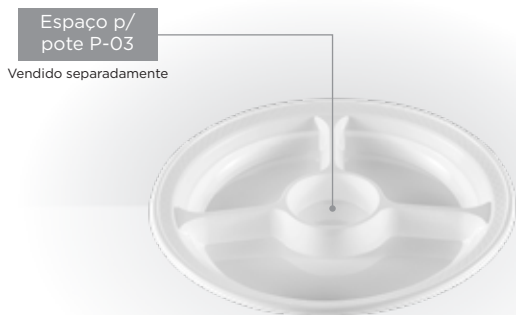

PRATO C/ DIVISÃO PR-26
Ø 260 mm - Fundo

PS

Altura: 28,00 mm	Cód	Cor	Embalagem	Caixa:
Diâmetro: 260,00 mm	242	BR	10 unid.	250 unid.