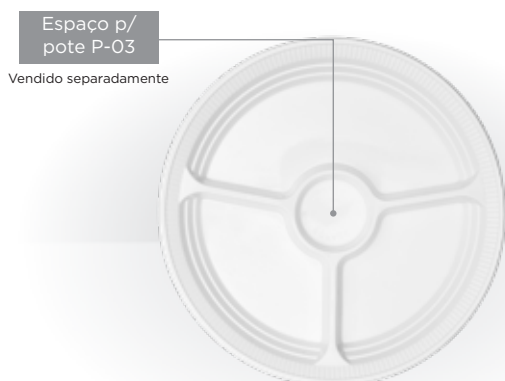

PRATO C/ DIVISÃO PR-26
Ø 260 mm - Fundo

PS

Altura: 28,00 mm	Cód	Cor	Embalagem	Caixa:
Diâmetro: 260,00 mm	242	BR	10 unid.	250 unid.

PRATO PR-30
Ø 300 mm - Raso

PS

Altura: 30,00 mm	Cód	Cor	Embalagem	Caixa:
Diâmetro: 300,00 mm	399	BR	10 unid.	250 unid.

PRATO C/ DIVISÃO PR-30
Ø 300 mm - Fundo

PS

Altura: 30,00 mm	Cód	Cor	Embalagem	Caixa:
Diâmetro: 300,00 mm	416	BR	10 unid.	250 unid.

CAIXA QUE VIRA DISPLAY

IDEAL PARA DEIXAR O PONTO DE VENDA ORGANIZADO E ATRAENTE